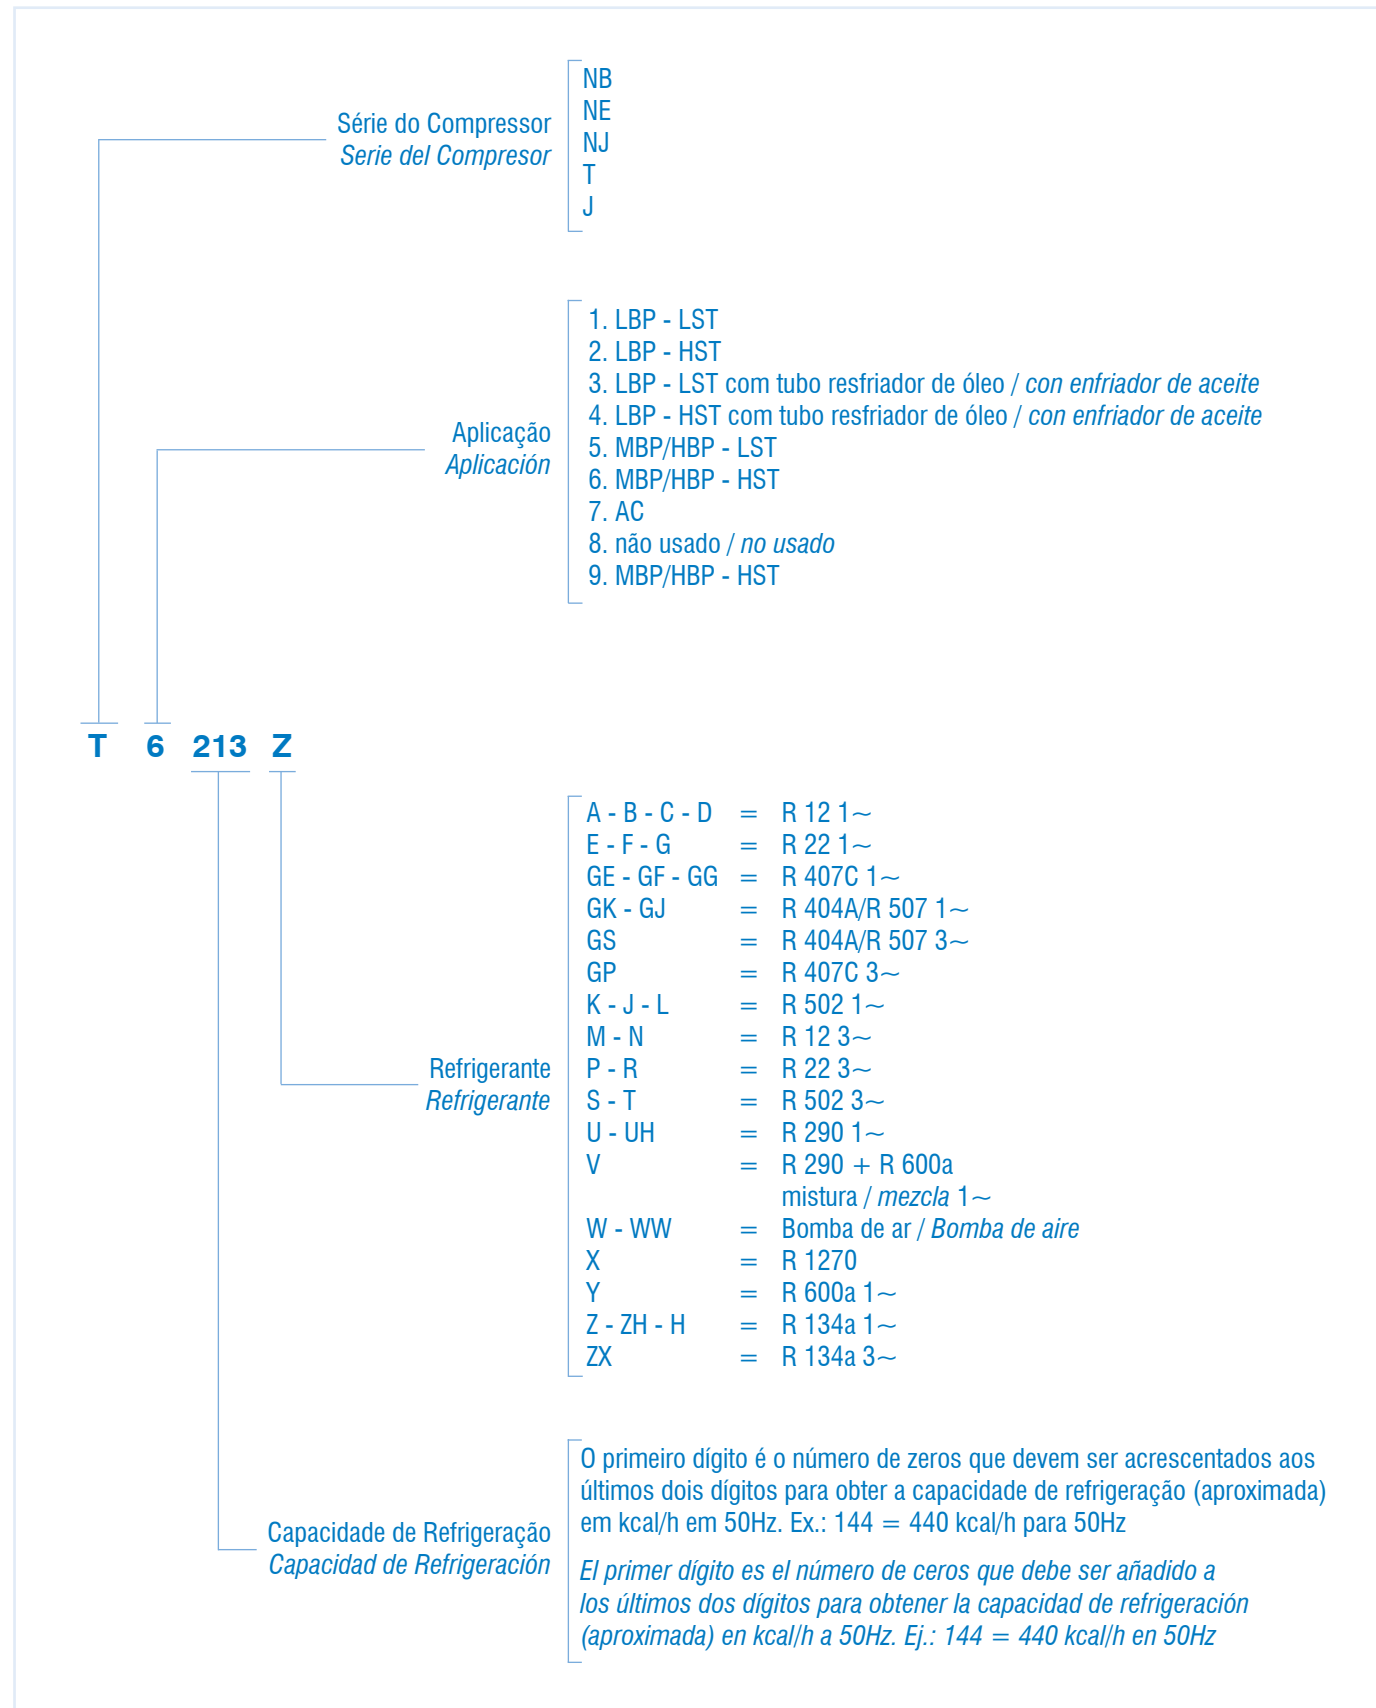

DENOMINAÇÃO DO COMPRESSOR / DENOMINACIÓN DEL COMPRESOR

MODELO DO COMPRESSOR / MODELO DEL COMPRESOR