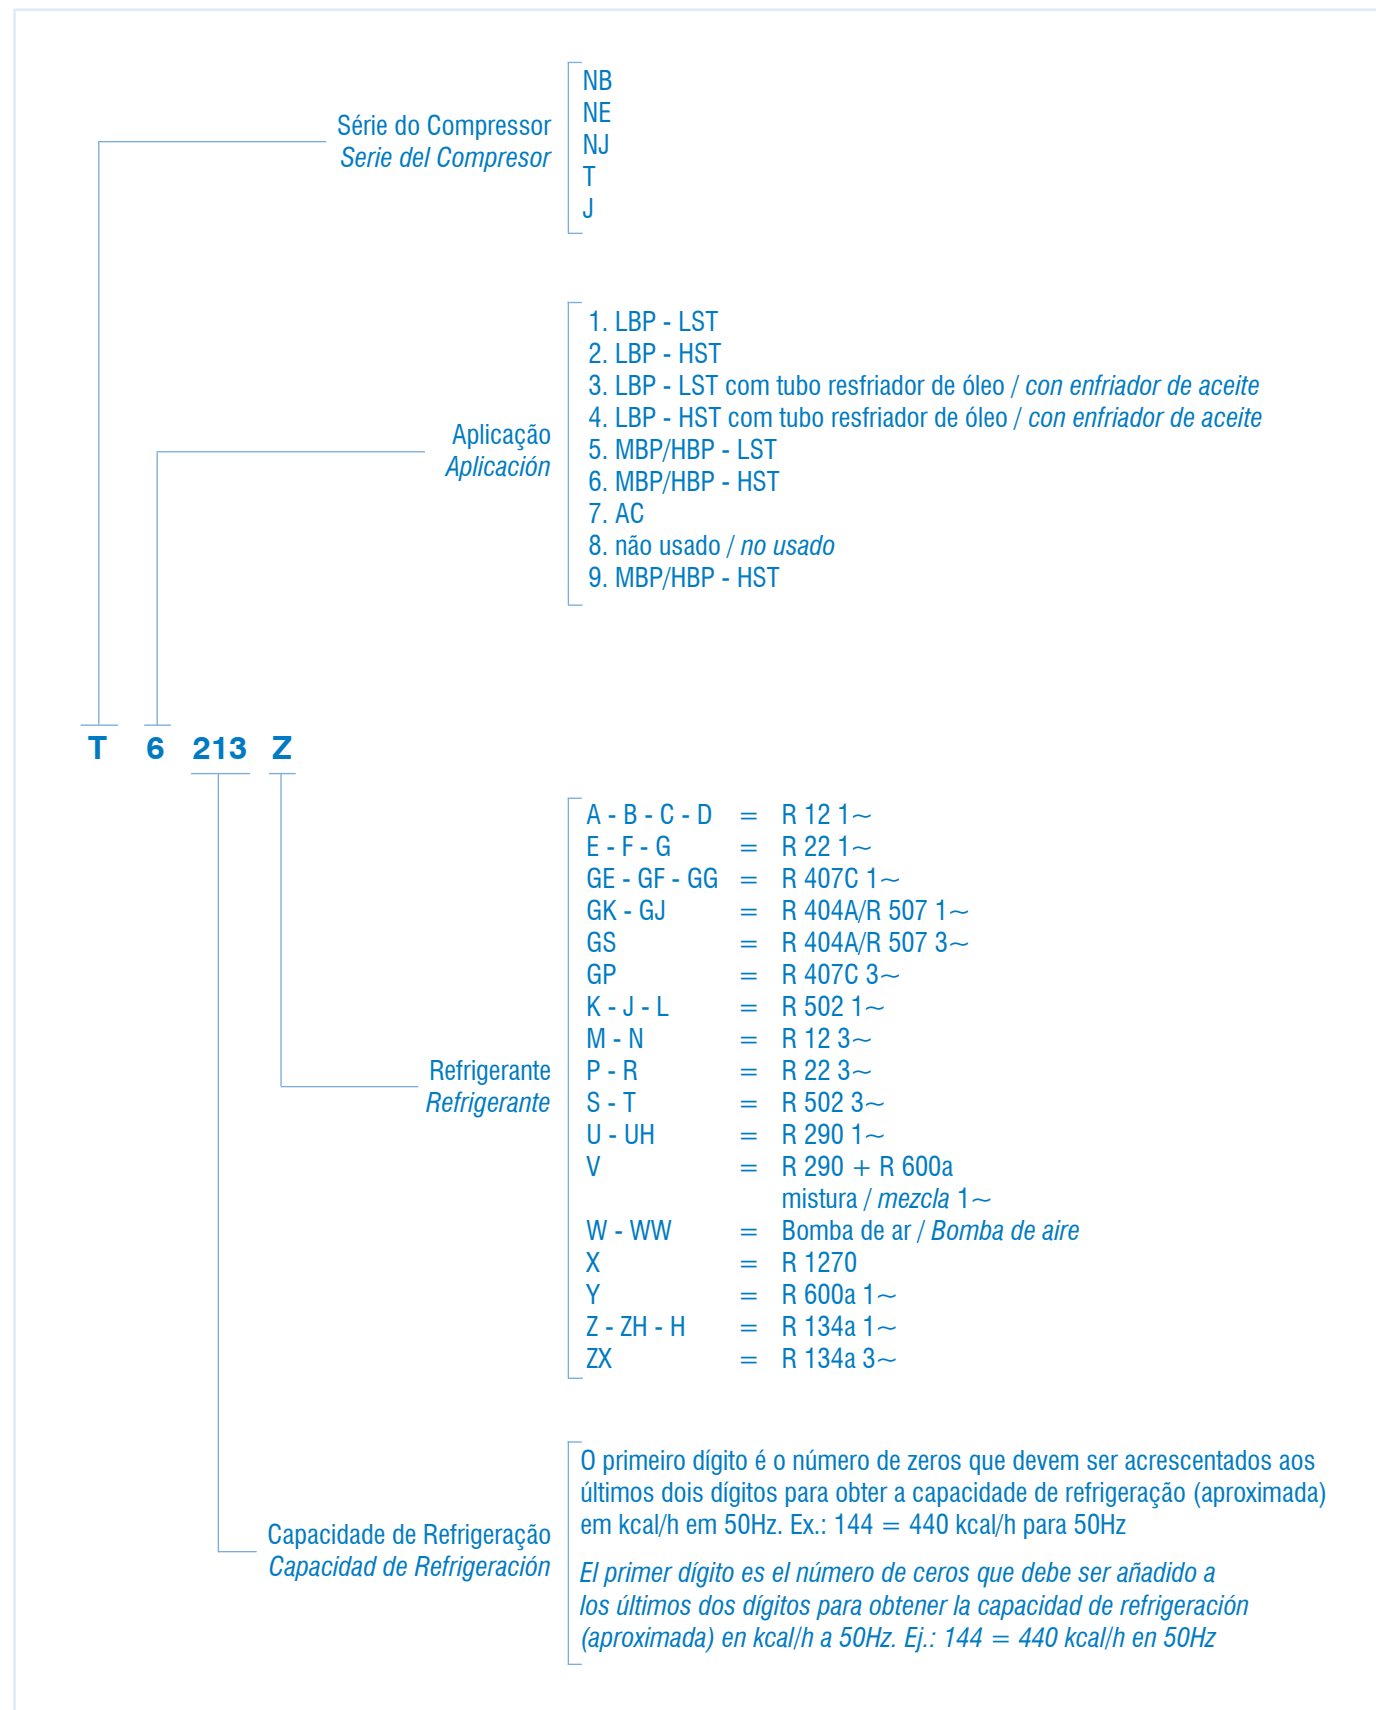

DENOMINAÇÃO DO COMPRESSOR / DENOMINACIÓN DEL COMPRESOR

MODELO DO COMPRESSOR / MODELO DEL COMPRESOR